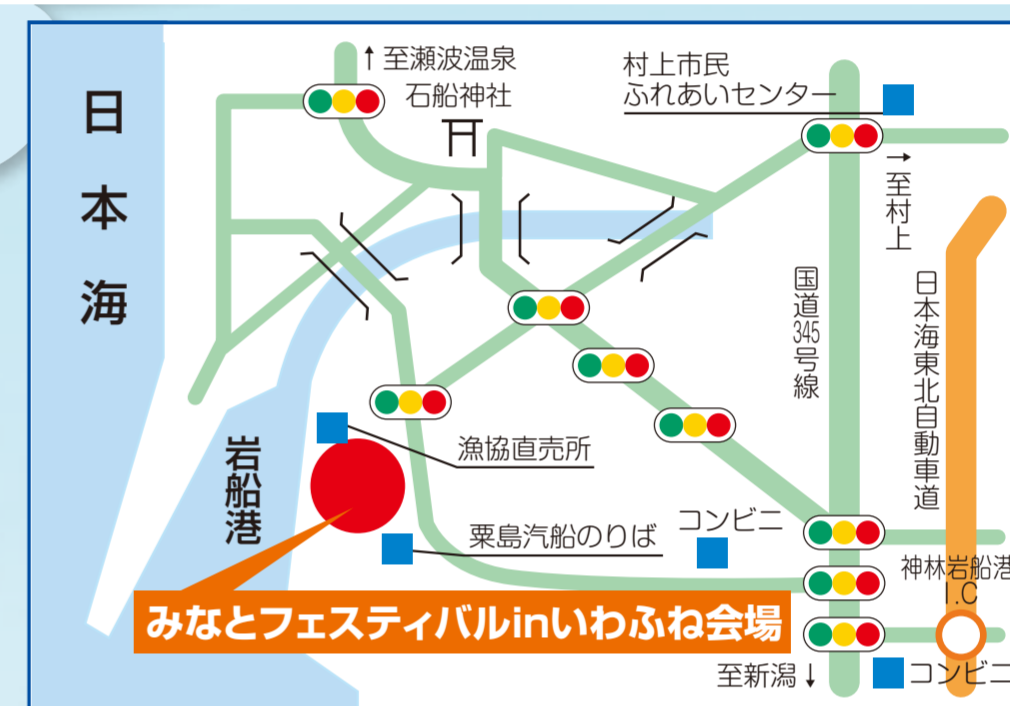

第19回

みなと

でやうてる!!

フェスティバル

inいわふね

2018 7/22

日

10:00~15:00

荒天中止

会場 岩船港港湾緑地

ふあふあドーム
あそぼう

イベント開催!

- ★ みなとオアシス近隣港交流 バンド・ライブ開催
- ★ 地酒カクテルコンテスト! (未成年の飲酒 飲酒運転禁止)
投票で入賞したカクテルを商品化?あなたの一票をお待ちしています!
- ★ 高校生ダンスパフォーマンス
村上高校ダンス部・村上中等教育学校ダンス部が登場!

買う・食べる!

- ★ 焼きそば・焼き魚・魚干物・かき氷
魚フライ・玉こんにやく・生ビール 他
- ★ フリーマーケットもいっぱい!
- ★ みなフェス フォトスタジオ
家族の記念にいかがですか? (撮影:岩船時間)

あそぶ・体験!

- ★ ふあふあドームであそぼう
- ★ はたらくクルマがやってくる!
高所作業車に乗ってみよう!
- ★ 村上ボクシングジム・子どもボクシング教室
- ★ わくわく子ども広場
ヨーヨー釣り、スーパーボールすくい
- ★ JSC(※)のフットボールパーク
※JSC…ジャパンサッカーカレッジ

見て楽しむ!

- ★ 「サケリン」「せなみん」「トツキツキ」大集合!
- ★ テーブルマジック・バルーンアート
- ★ ヒストリックカー大集合!

楽しいイベントが目白押し!
家族みんなで遊びにきてね!

主催 岩船商工業会

※イベントの内容は都合により、当日変更の場合もあります。

協賛 岩船港利用促進協議会

後援 村上市・村上市観光協会

みなとオアシス
越後岩船