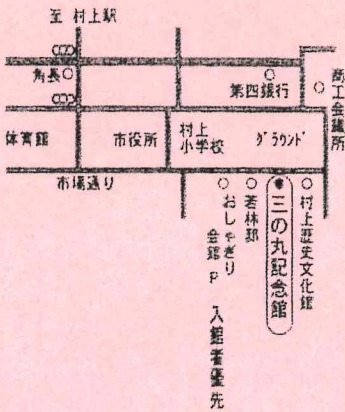

表示価格より
10%引き
一部商品除く

お買い上げ
いただいた方に
大抽選会
景品有

主催 / 村上堆朱事業協同組合

村上市松原町3丁目1番17号 TEL 0254(53)1745

HP : <https://www.tsuishukumiai.jp/>

【出品組合員】池野漆工芸・尾崎漆工・小田工芸・川村庚堂漆器店

・小杉漆器店・鈴木漆器店・塗師屋小田和生

・藤井漆工(株)・堆朱工芸舎(池田屋)

・職人グループ(川上・貝沼・菅原・富樫・本間・渡辺)