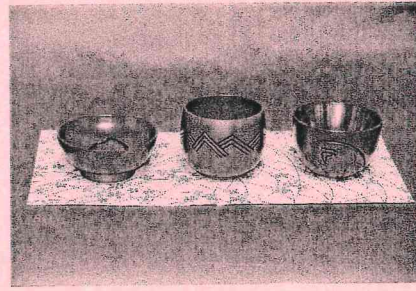

村上木彫堆朱

手の技・手の誇り

第十四回

堆朱まつり

「朱器」販売！

三月一九日(火)～三月二五日(月)

午前九時半～午後四時まで

(最終日は午後三時まで)