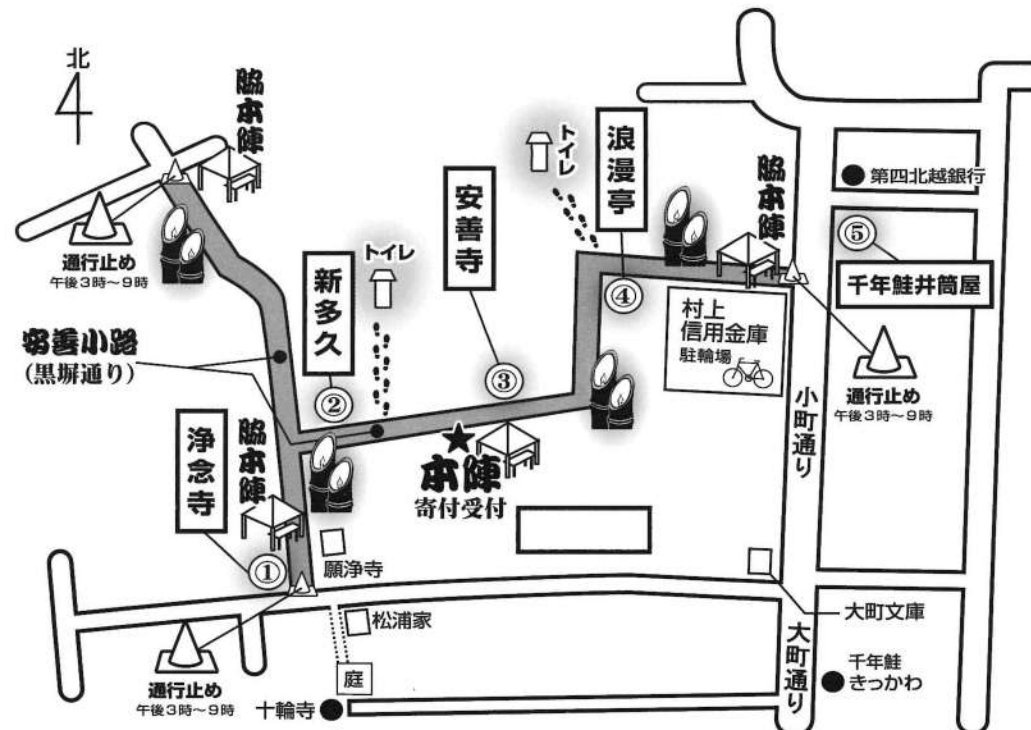

幻想的な雰囲気の中で、みんなが気持ちよく楽しめるようご協力ください。

会場内では大声を出したり、騒がしくならないようにお願いします。

懐中電灯の使用はご遠慮ください。

自転車の進入はご遠慮ください。

※本陣にて受付けています

5 10月10日(月)	竹灯籠の片づけ 午前9時
3 10月9日(日)	竹配置 午後1時
4 10月9日(日)	竹灯籠の点火 午後4時
1 10月8日(土)	竹配置 午前9時
2 10月8日(土)	竹灯籠の点火 午後4時

お願い
当日ボランティア
にお申し込みください

- マスク着用
- 消毒の実施
- 換気の実施
- 適切な距離

当イベントは新型コロナウイルス感染症対策を行いながら実施します

ボランティアのお問合せ
TEL 090 - 2530 - 3825 (大滝)

お車でお越しの際、駐車場は、市役所、商工会議所、おしゃぎり会館、村上体育館、イヨボヤ会館等をご利用下さい。