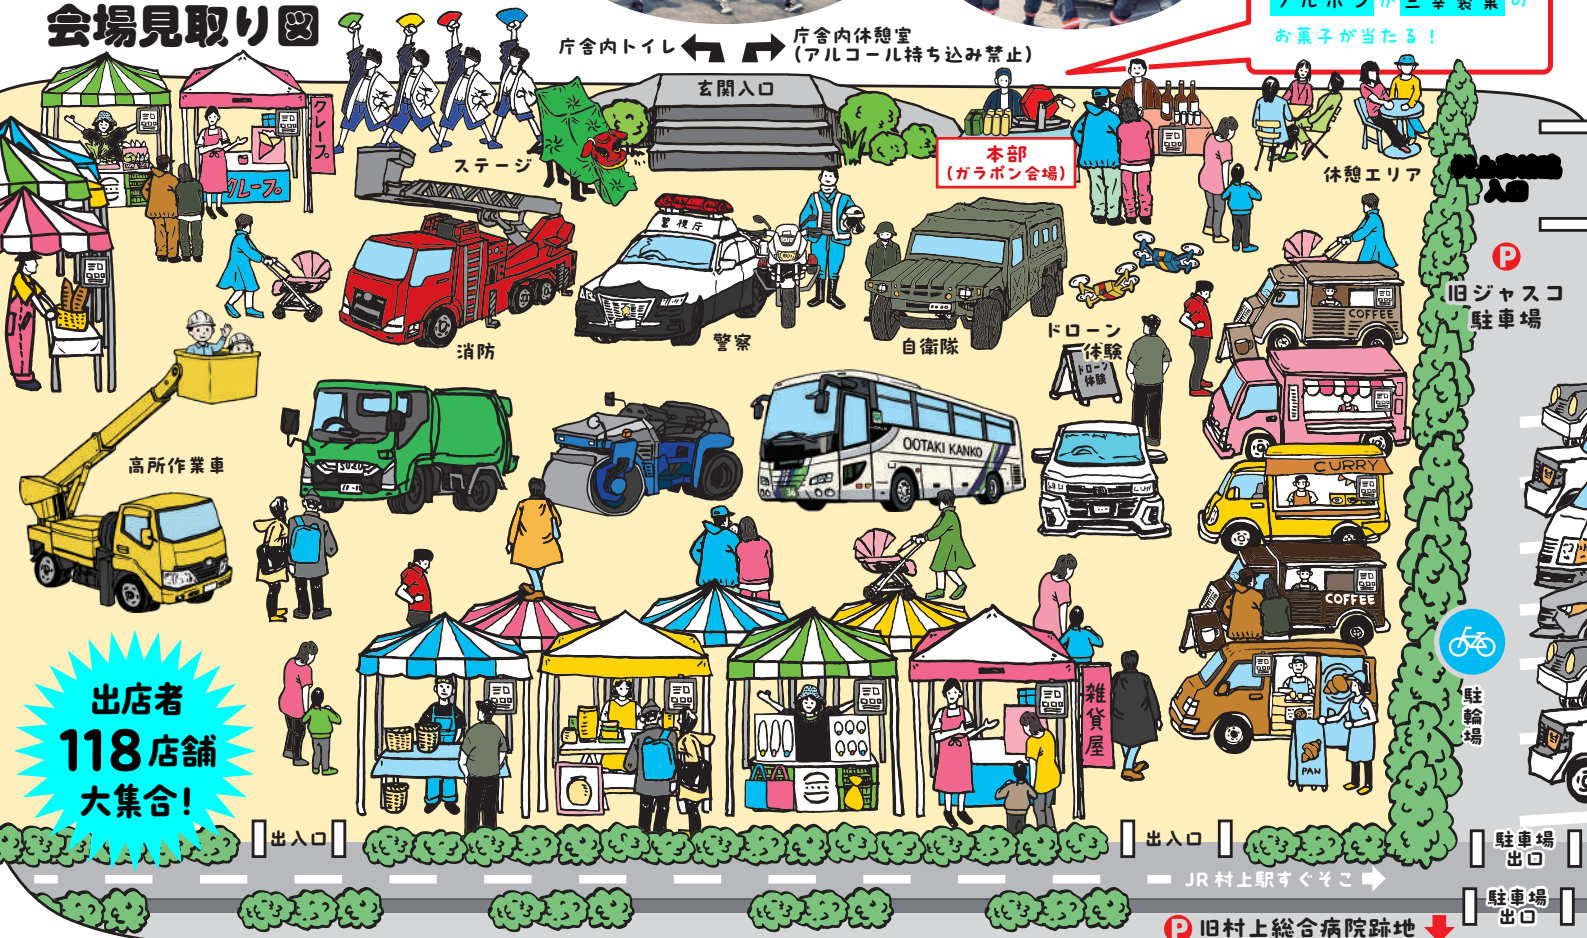

入場無料

第3回

だすけ村上

ジョブフェスタ

2026

令和8年6月7日(日)

9:30~16:00 村上市市田端町 6-25

in 新潟県村上地域振興局駐車場

スタンプ
3個分
+1 ビス券
【ジョブパネルスタンプラリー】
本部で発行です(ラリー)

12:00~
13:00
獅子舞

11:00~
村上中学校
村上大学の音楽

10:45~
村上桜ヶ丘高等学校 軽音部

10:00~11:00
村上中学校
村上大学の音楽

ジョブパネル スタンプラリー

お店のジョブパネルをみて
スタンプを集めよう!
ブルボンが三幸製菓の
お菓子が当たる!

会場見取り図

だすけ村上
Instagram

第3回 ジョブフェスティバル 2026

だすけ村上

来て見て聞いて買って！

『だすけ村上』とは

「だすけ村上」は、村上第一中学校運営協議会（コミュニティ・スクール）と連携して、学習を支援したり地域の子どもたちに体験活動を提供している学校の応援団体のひとつです。

体験活動支援としては、学校だけでは体験できないことを村上第一中学校の生徒・保護者に限らず広く参加をよびかけています。

タイムスケジュール