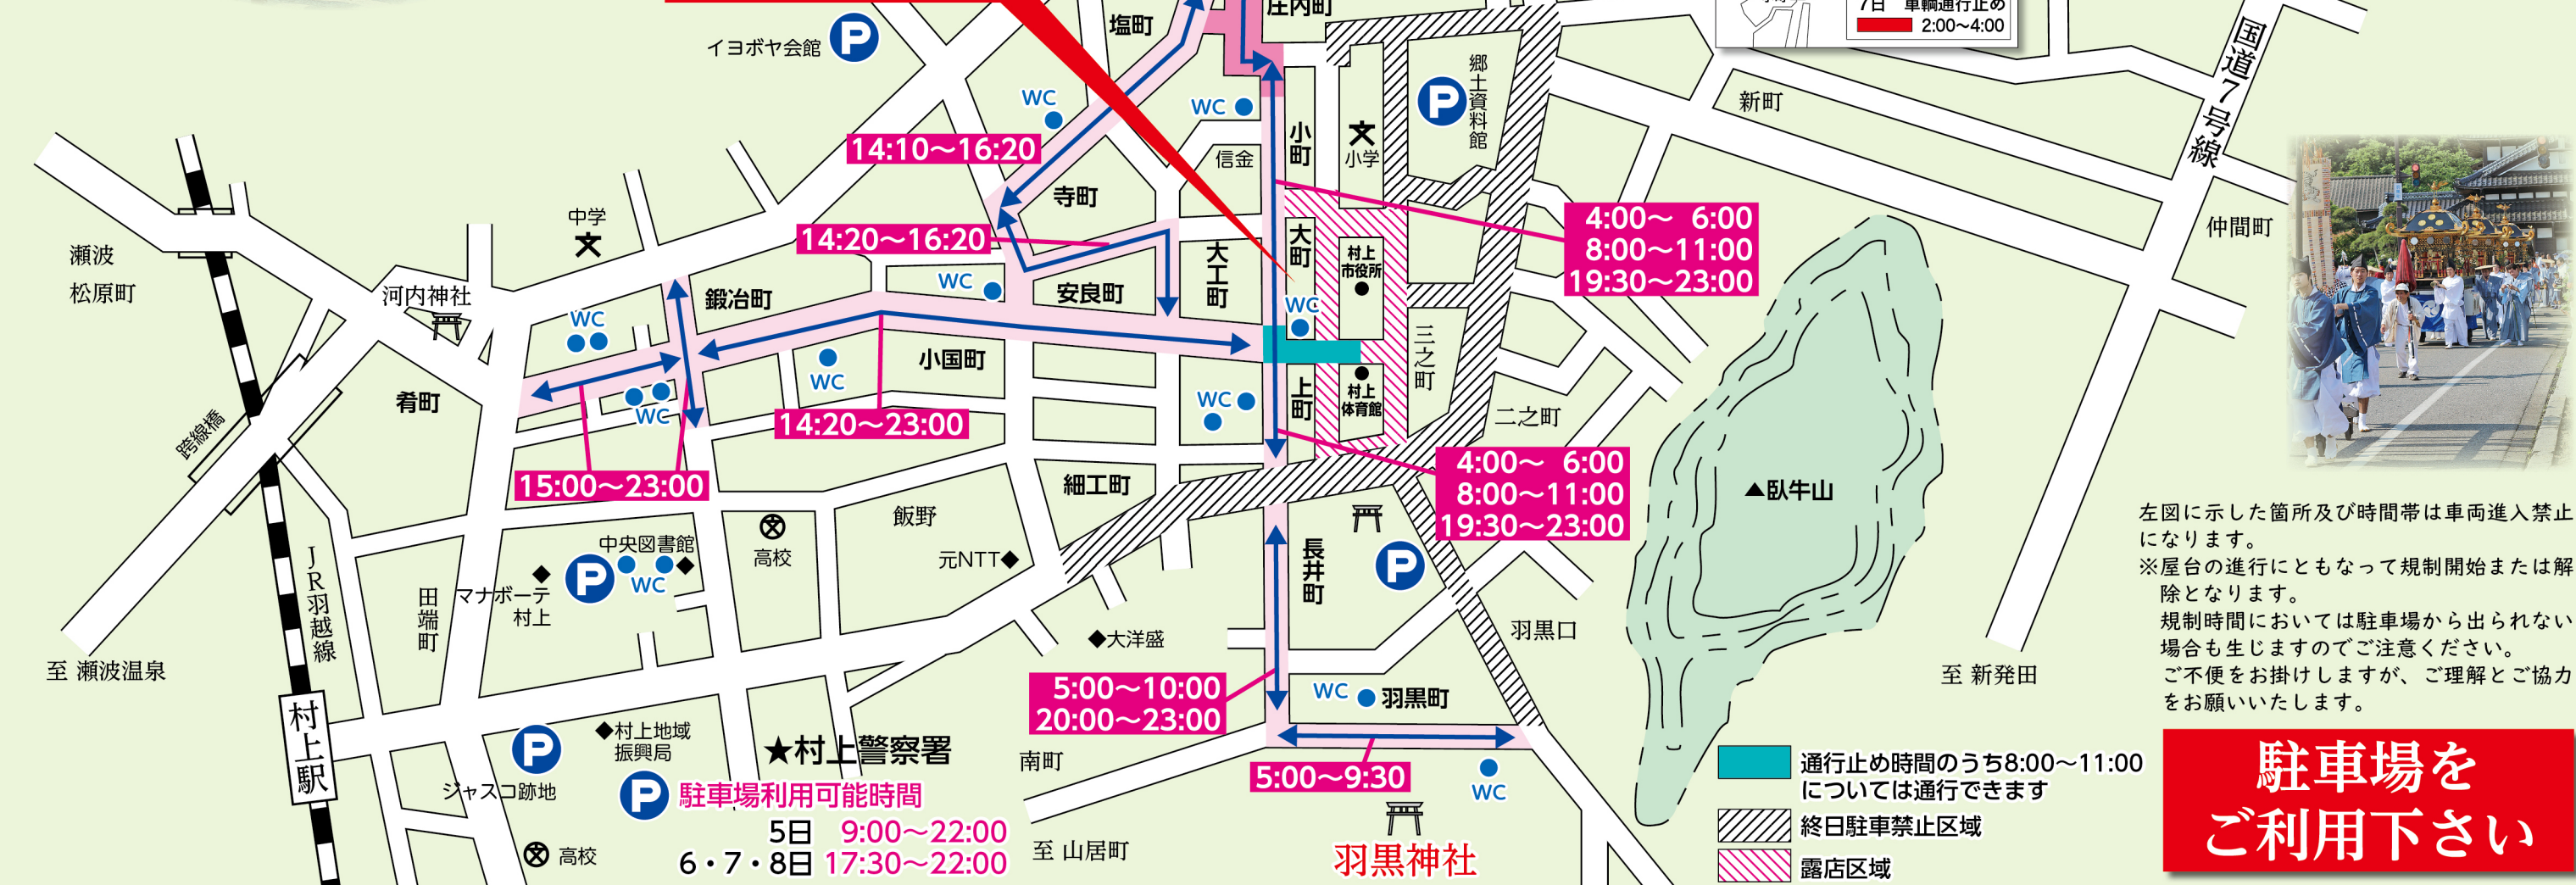

令和8年 7月7日 屋台巡行経路図(村上大祭交通規制図)

7月5日
 祝賀イベント交通規制図

会場
 村上市役所
 村上体育館

13:00 ~ 18:30
 9:00 ~ 23:00

左図に示した箇所及び時間帯は車両進入禁止になります。
 ※屋台の進行にともなって規制開始または解除となります。
 規制時間においては駐車場から出られない場合も生じますのでご注意ください。
 ご不便をお掛けしますが、ご理解とご協力をお願いいたします。

★村上警察署
 5日 9:00~22:00
 6・7・8日 17:30~22:00

駐車場利用可能時間
 5日 9:00~22:00
 6・7・8日 17:30~22:00

**駐車場を
 ご利用下さい**